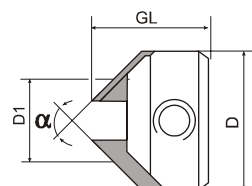

Burghie

6.24. Zencuitor conic, placat CMS

D1 mm	GL mm	D mm	α °	Cod preț
5	16	20	90	6.24.1
6	16	20	90	6.24.2
7	16	20	90	6.24.3
8	16	20	90	6.24.4
10	16	20	90	6.24.5
12	16	20	90	6.24.6

D1 mm	D mm	GL mm	d mm	Cod preț
4	15,6	17,5	10	6.24.7
5	16,0	17,5	10	6.24.8
6	16,0	17,5	10	6.24.9
7	16,0	17,5	10	6.24.10
8	18,0	17,5	10	6.24.11
9	18,0	17,5	10	6.24.12
10	20,0	17,5	10	6.24.13
10	12,0	17,5	10	6.24.14
5-10	15,5	17,5	10	6.24.15
5-10	20,0	17,5	10	6.24.16

6.25. Zencuitor reglabil conic, placat CMS

D1 mm	D mm	B mm	L mm	a °	Cod preț
3,0-7,2	11,3-15,3	12	32	45	6.25.1