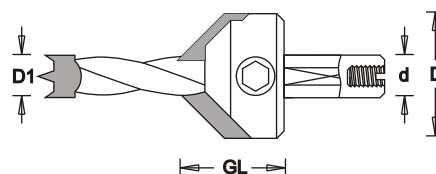

Burghie

6.24. Zencuitor conic, placat CMS

D1 mm	GL mm	D mm	α °	Cod preț
5	16	20	90	6.24.1
6	16	20	90	6.24.2
7	16	20	90	6.24.3
8	16	20	90	6.24.4
10	16	20	90	6.24.5
12	16	20	90	6.24.6

D1 mm	D mm	GL mm	d mm	Cod preț
4	15,6	17,5	10	6.24.7
5	16,0	17,5	10	6.24.8
6	16,0	17,5	10	6.24.9
7	16,0	17,5	10	6.24.10
8	18,0	17,5	10	6.24.11
9	18,0	17,5	10	6.24.12
10	20,0	17,5	10	6.24.13
10	12,0	17,5	10	6.24.14
5-10	15,5	17,5	10	6.24.15
5-10	20,0	17,5	10	6.24.16

6.25. Zencuitor reglabil conic, placat CMS

D1 mm	D mm	B mm	L mm	a °	Cod preț
3,0-7,2	11,3-15,3	12	32	45	6.25.1