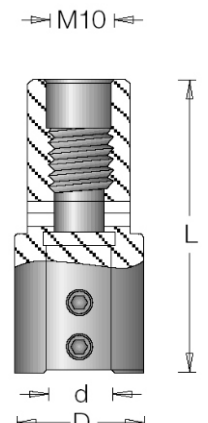

6.26. Adaptoare cu coadă filetată, pentru burghie cu coadă cilindrică aplatizată

Utilajul	D	L1	L	d	M	Cod preț
	mm	mm	mm	mm		
Nottmezer	20	15	40	10	8	6.26.1
	20	16	41	10	8	6.26.2
	20	15	52	10	8	6.26.3
Vitap, Busselato, Ompex	20	12	47	10	10	6.26.4
Bilek	20	12	51	10	8	6.26.5
Ayen, Torwegge, Holzma	20	15	40	10	10	6.26.6
Holzma, SCMI, Morbidelli	20	16	41	10	10	6.26.7
Scheer	20		46	10	10	6.26.8

NOTĂ: Adaptoarele se pot executa cu coadă filetată sens stânga sau dreapta

Nottmezer

Ayen, Torwegge, Holzma

Nottmezer

Holzma, SCMI, Morbidelli

Nottmezer

Bilek

Vitap, Busselato, Ompex