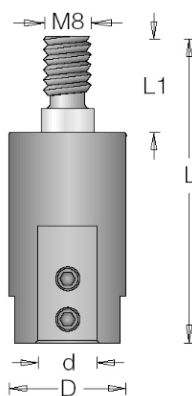

6.26. Adaptoare cu coadă filetată, pentru burghie cu coadă cilindrică aplatizată

Utilajul	D	L1	L	d	M	Cod preț
	mm	mm	mm	mm		
Nottmezer	20	15	40	10	8	6.26.1
	20	16	41	10	8	6.26.2
	20	15	52	10	8	6.26.3
Vitap, Busselato, Ompex	20	12	47	10	10	6.26.4
Bilek	20	12	51	10	8	6.26.5
Ayen, Torwegge, Holzma	20	15	40	10	10	6.26.6
Holzma, SCMI, Morbidelli	20	16	41	10	10	6.26.7
Scheer	20		46	10	10	6.26.8

NOTĂ: Adaptoarele se pot executa cu coadă filetată sens stânga sau dreapta

Nottmezer

Ayen, Torwegge, Holzma

Nottmezer

Holzma, SCMI, Morbidelli

Nottmezer

Bilek

Vitap, Busselato, Ompex