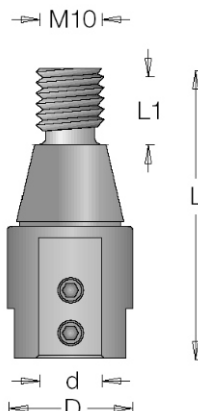

6.26. Adaptoare cu coadă filetată, pentru burghie cu coadă cilindrică aplatizată

Utilajul	D	L1	L	d	M	Cod preț
	mm	mm	mm	mm		
Nottmezer	20	15	40	10	8	6.26.1
	20	16	41	10	8	6.26.2
	20	15	52	10	8	6.26.3
Vitap, Busselato, Ompex	20	12	47	10	10	6.26.4
Bilek	20	12	51	10	8	6.26.5
Ayen, Torwegge, Holzma	20	15	40	10	10	6.26.6
Holzma, SCMI, Morbidelli	20	16	41	10	10	6.26.7
Scheer	20		46	10	10	6.26.8

NOTĂ: Adaptoarele se pot executa cu coadă filetată sens stânga sau dreapta

Nottmezer

Ayen, Torwegge, Holzma

Nottmezer

Holzma, SCMI, Morbidelli

Nottmezer

Bilek

Vitap, Busselato, Ompex