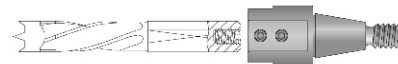

6.26. Adaptoare cu coadă filetată, pentru burghie cu coadă cilindrică aplatizată

Utilajul	D	L1	L	d	M	Cod preț
	mm	mm	mm	mm		
Nottmezer	20	15	40	10	8	6.26.1
	20	16	41	10	8	6.26.2
	20	15	52	10	8	6.26.3
Vitap, Busselato, Ompex	20	12	47	10	10	6.26.4
Bilek	20	12	51	10	8	6.26.5
Ayen, Torwegge, Holzma	20	15	40	10	10	6.26.6
Holzma, SCMI, Morbidelli	20	16	41	10	10	6.26.7
Scheer	20		46	10	10	6.26.8

NOTĂ: Adaptoarele se pot executa cu coadă filetată sens stânga sau dreapta

Nottmezer

Ayen, Torwegge, Holzma

Nottmezer

Holzma, SCMI, Morbidelli

Nottmezer

Bilek

Vitap, Busselato, Ompex