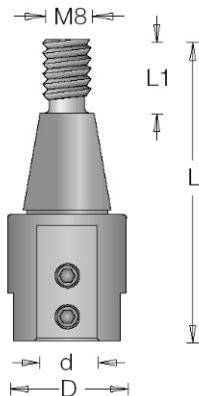

6.26. Adaptoare cu coadă filetată, pentru burghie cu coadă cilindrică aplatizată

Utilajul	D	L1	L	d	M	Cod preț
	mm	mm	mm	mm		
Nottmezer	20	15	40	10	8	6.26.1
	20	16	41	10	8	6.26.2
	20	15	52	10	8	6.26.3
Vitap, Busselato, Ompex	20	12	47	10	10	6.26.4
Bilek	20	12	51	10	8	6.26.5
Ayen, Torwegge, Holzma	20	15	40	10	10	6.26.6
Holzma, SCMI, Morbidelli	20	16	41	10	10	6.26.7
Scheer	20		46	10	10	6.26.8

NOTĂ: Adaptoarele se pot executa cu coadă filetată sens stânga sau dreapta

Nottmezer

Ayen, Torwegge, Holzma

Nottmezer

Holzma, SCMI, Morbidelli

Nottmezer

Bilek

Vitap, Busselato, Ompex