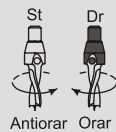

6.26. Adaptoare cu coadă filetată, pentru burghie cu coadă cilindrică aplatizată

Utilajul	D	L1	L	d	M	Cod preț
	mm	mm	mm	mm		
Nottmezer	20	15	40	10	8	6.26.1
	20	16	41	10	8	6.26.2
	20	15	52	10	8	6.26.3
Vitap, Busselato, Ompex	20	12	47	10	10	6.26.4
Bilek	20	12	51	10	8	6.26.5
Ayen, Torwegge, Holzma	20	15	40	10	10	6.26.6
Holzma, SCMI, Morbidelli	20	16	41	10	10	6.26.7
Scheer	20		46	10	10	6.26.8

NOTĂ: Adaptoarele se pot executa cu coadă filetată sens stânga sau dreapta

Nottmezer

Ayen, Torwegge, Holzma

Nottmezer

Holzma, SCMI, Morbidelli

Nottmezer

Bilek

Vitap, Busselato, Ompex