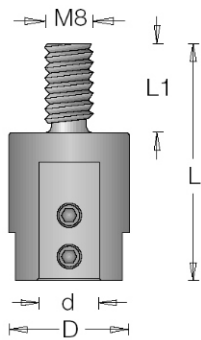

6.26. Adaptoare cu coadă filetată, pentru burghie cu coadă cilindrică aplatizată

Utilajul	D	L1	L	d	M	Cod preț
	mm	mm	mm	mm		
Nottmezer	20	15	40	10	8	6.26.1
	20	16	41	10	8	6.26.2
	20	15	52	10	8	6.26.3
Vitap, Busselato, Ompex	20	12	47	10	10	6.26.4
Bilek	20	12	51	10	8	6.26.5
Ayen, Torwegge, Holzma	20	15	40	10	10	6.26.6
Holzma, SCMI, Morbidelli	20	16	41	10	10	6.26.7
Scheer	20		46	10	10	6.26.8

NOTĂ: Adaptoarele se pot executa cu coadă filetată sens stânga sau dreapta

Nottmezer

Ayen, Torwegge, Holzma

Nottmezer

Holzma, SCMI, Morbidelli

Nottmezer

Bilek

Vitap, Busselato, Ompex