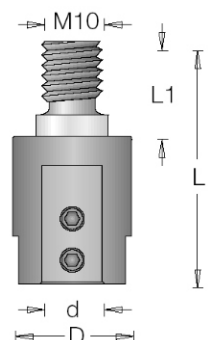

6.26. Adaptoare cu coadă filetată, pentru burghie cu coadă cilindrică aplatizată

Utilajul	D	L1	L	d	M	Cod preț
	mm	mm	mm	mm		
Nottmezer	20	15	40	10	8	6.26.1
	20	16	41	10	8	6.26.2
	20	15	52	10	8	6.26.3
Vitap, Busselato, Ompex	20	12	47	10	10	6.26.4
Bilek	20	12	51	10	8	6.26.5
Ayen, Torwegge, Holzma	20	15	40	10	10	6.26.6
Holzma, SCMI, Morbidelli	20	16	41	10	10	6.26.7
Scheer	20		46	10	10	6.26.8

NOTĂ: Adaptoarele se pot executa cu coadă filetată sens stânga sau dreapta

Nottmezer

Ayen, Torwegge, Holzma

Nottmezer

Holzma, SCMI, Morbidelli

Nottmezer

Bilek

Vitap, Busselato, Ompex