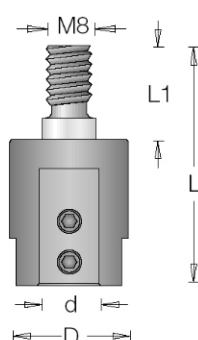

6.26. Adaptoare cu coadă filetată, pentru burghie cu coadă cilindrică aplatizată

Utilajul	D	L1	L	d	M	Cod preț
	mm	mm	mm	mm		
Nottmezer	20	15	40	10	8	6.26.1
	20	16	41	10	8	6.26.2
	20	15	52	10	8	6.26.3
Vitap, Busselato, Ompex	20	12	47	10	10	6.26.4
Bilek	20	12	51	10	8	6.26.5
Ayen, Torwegge, Holzma	20	15	40	10	10	6.26.6
Holzma, SCMI, Morbidelli	20	16	41	10	10	6.26.7
Scheer	20		46	10	10	6.26.8

NOTĂ: Adaptoarele se pot executa cu coadă filetată sens stânga sau dreapta

Nottmezer

Ayen, Torwegge, Holzma

Nottmezer

Holzma, SCMI, Morbidelli

Nottmezer

Bilek

Vitap, Busselato, Ompex