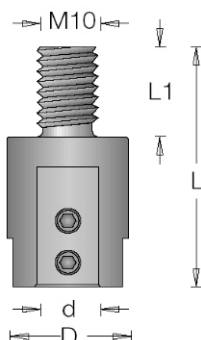

6.26. Adaptoare cu coadă filetată, pentru burghie cu coadă cilindrică aplatizată

Utilajul	D	L1	L	d	M	Cod preț
	mm	mm	mm	mm		
Nottmezer	20	15	40	10	8	6.26.1
	20	16	41	10	8	6.26.2
	20	15	52	10	8	6.26.3
Vitap, Busselato, Ompex	20	12	47	10	10	6.26.4
Bilek	20	12	51	10	8	6.26.5
Ayen, Torwegge, Holzma	20	15	40	10	10	6.26.6
Holzma, SCMI, Morbidelli	20	16	41	10	10	6.26.7
Scheer	20		46	10	10	6.26.8

NOTĂ: Adaptoarele se pot executa cu coadă filetată sens stânga sau dreapta

Nottmezer

Ayen, Torwegge, Holzma

Nottmezer

Holzma, SCMI, Morbidelli

Nottmezer

Bilek

Vitap, Busselato, Ompex